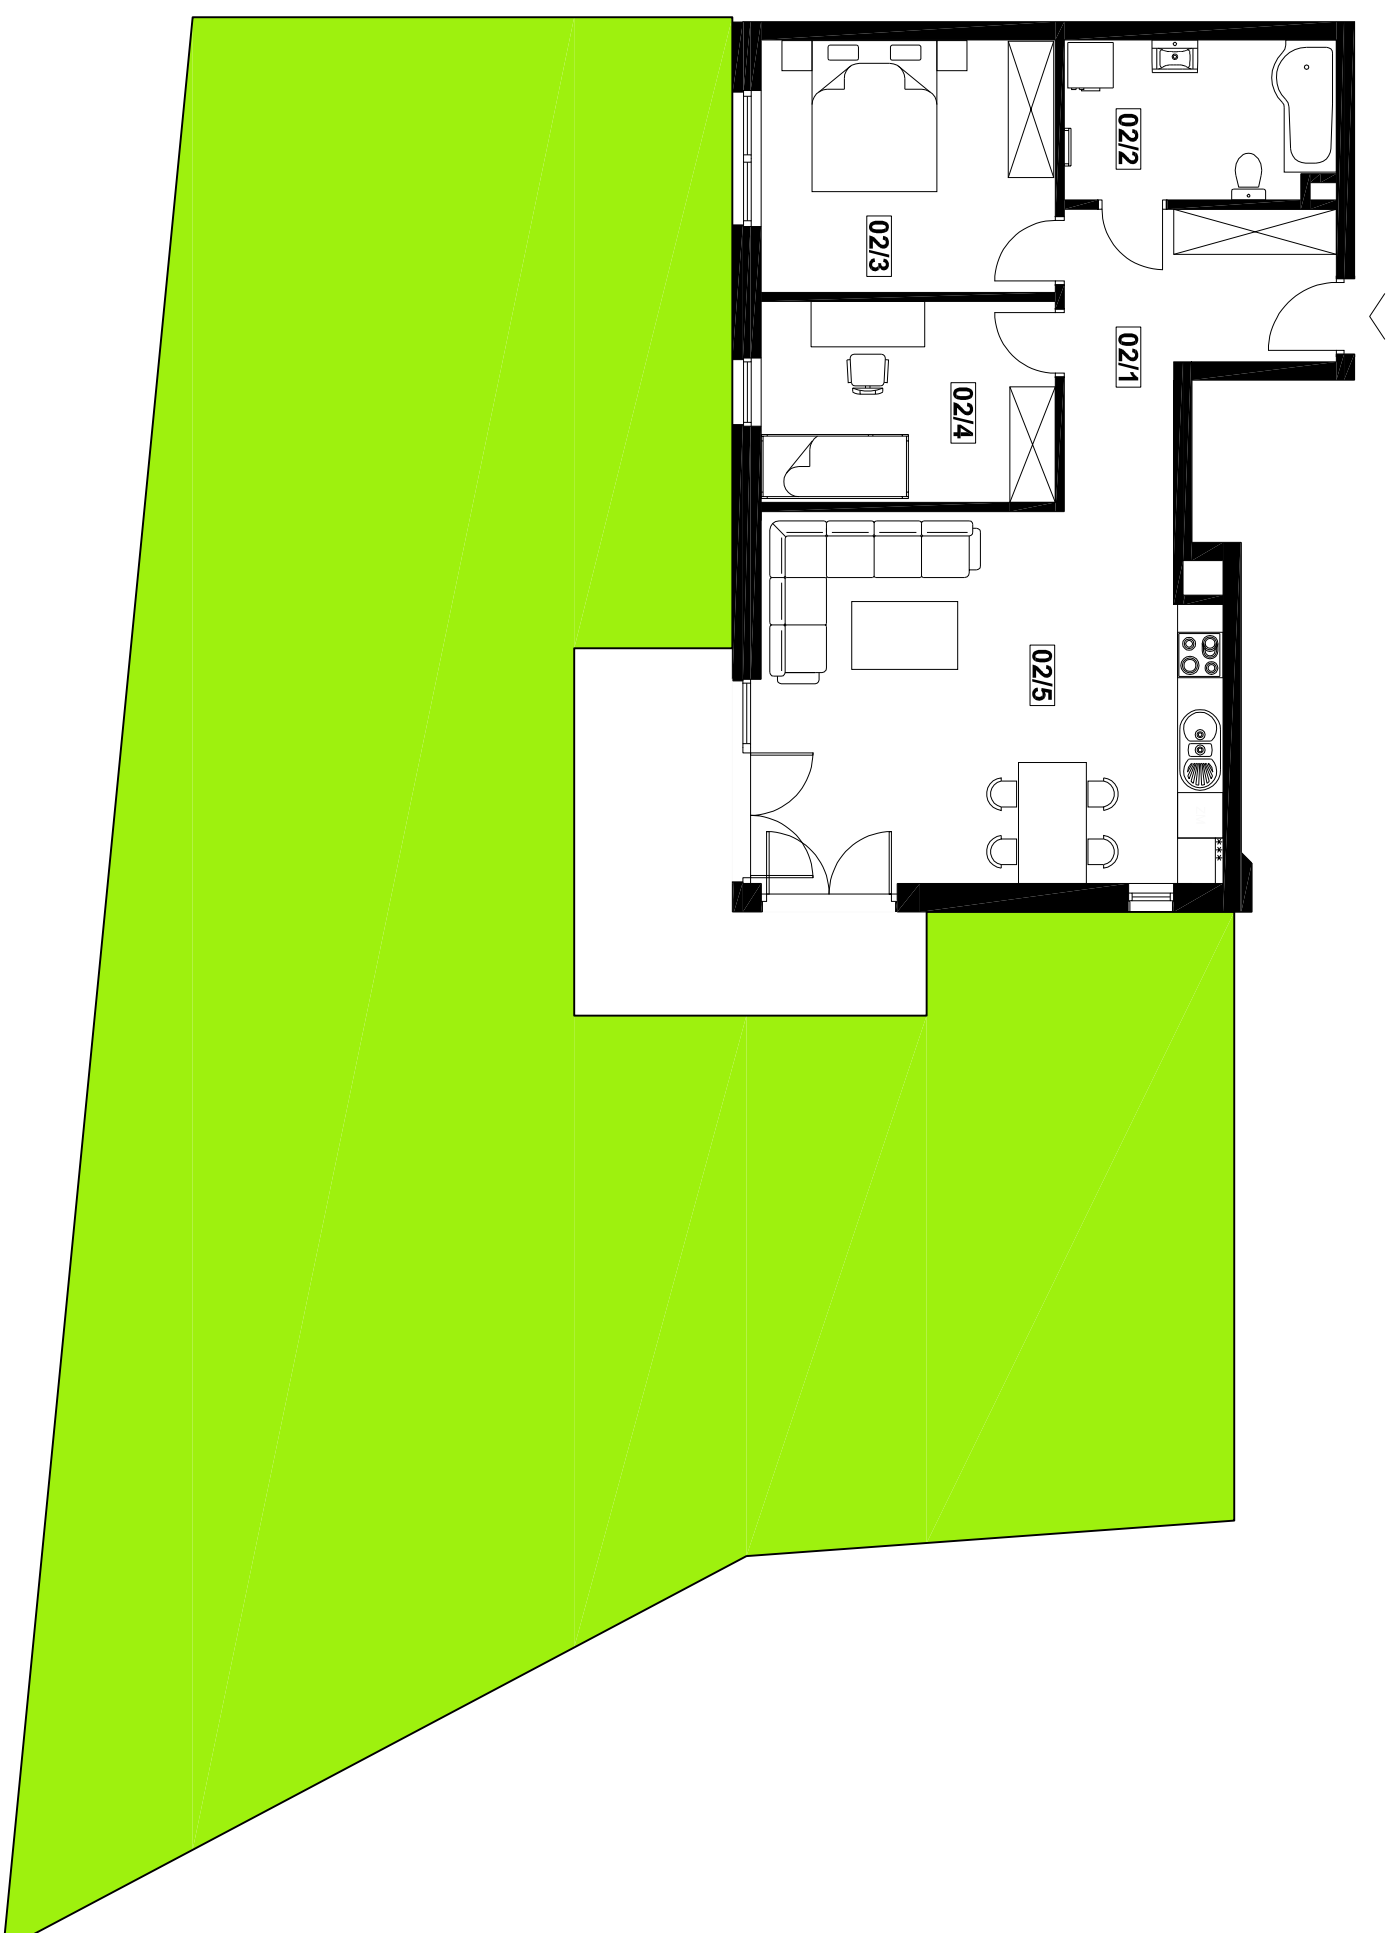

RZUT MIESZKANIA - 2A/2

Zestawienie powierzchni		
MIESZKANIE 2A/2		
Lp.	Powierzchnia użytkowa [m ²]	
02/1	HALL	10,10
02/2	ŁAZIENKA	7,38
02/3	POKÓJ	12,87
02/4	POKÓJ	10,34
02/5	POKÓJ Z ANEKSEM KUCHENNYM	29,12
RAZEM POW. UŻYTKOWA:		69,81
TARAS		14,37
OGRÓD		231,36